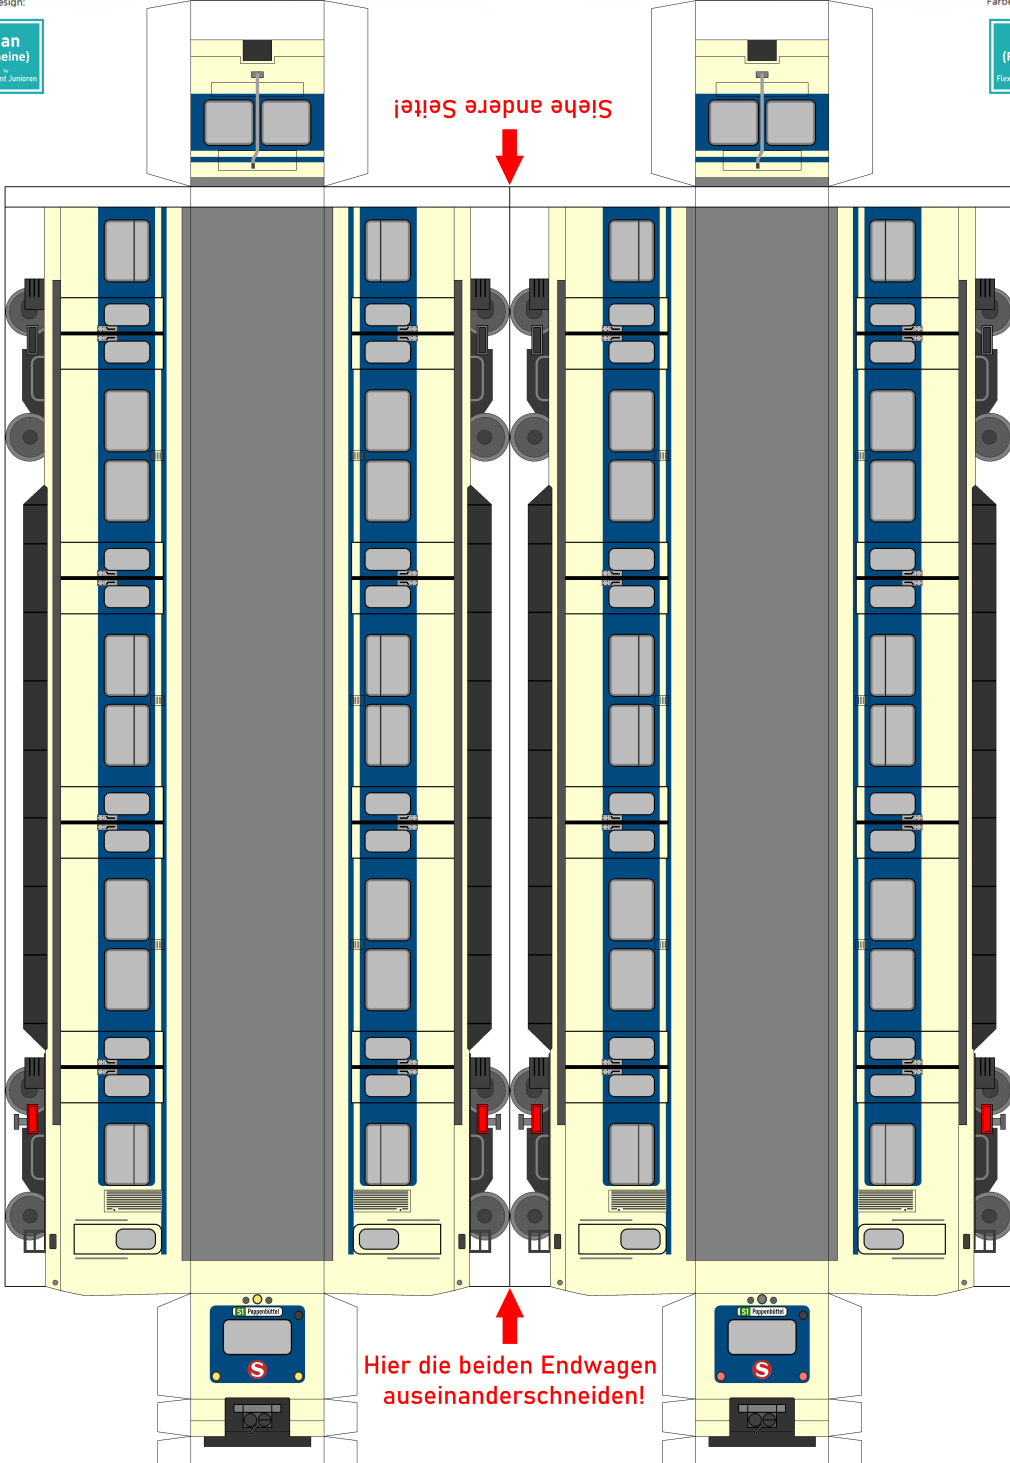

## S-Bahn Hamburg oceanblau/beige

Form-Design:

Farbkleid-Design:

Jan  
(Rheine)  
Flexivent Junioren

Jan  
(Rheine)  
Flexivent Junioren

Siehe andere Seite!

Hier die beiden Endwagen  
auseinanderschneiden!

Flexivent wünscht viel Spaß beim Basteln!  
Schau regelmäßig bei meiner Website vorbei, um keine Neuigkeiten mehr zu verpassen!  
Du kannst diese Bastelvorlage auch verändern, um eigene Lackierungen oder ganz neue Loks zu erfinden!  
E-Mail-Adresse für Fragen: flexivent.gruppe@gmail.com